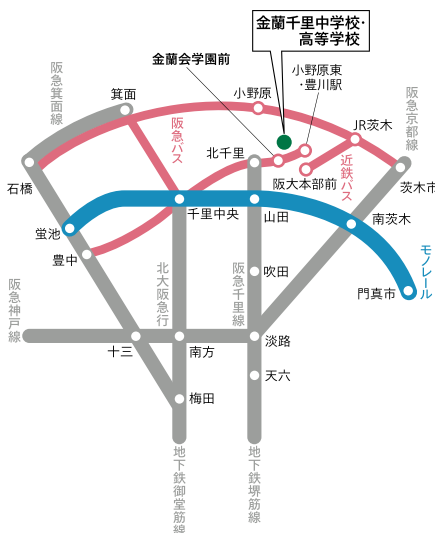

行事

10月2日(日)	9:00-15:30	文化祭	本校
10月9日(日)	8:35-11:10	オープン模試	本校
10月28日(金)	9:40-15:30	体育祭	丸善インテックアリーナ
2月25日(土)	14:00-	きんらんせんりデー	本校

すべて事前予約制です。本校イベント予約サイトにてご予約ください。

上記以外に、個別の学校見学は事前にご連絡をいただければ、お受けいたします。(日・祝日除く)

交通アクセス

地下鉄堺筋線・阪急千里線の場合
北千里駅下車、徒歩約10分

JR京都線(阪急京都線)の場合
阪急茨木市駅、JR茨木駅から
近鉄バス「阪大本部前」行き終点
下車徒歩約20分。

地下鉄御堂筋線・北大阪急行・
大阪モノレール(千里中央経由)の場合
千里中央駅下車、阪急バス175・176系統
「金蘭会学園前」下車すぐ

大阪モノレール(山田経由)の場合
山田駅下車、阪急千里線に乗換え1駅で
北千里駅、徒歩約10分