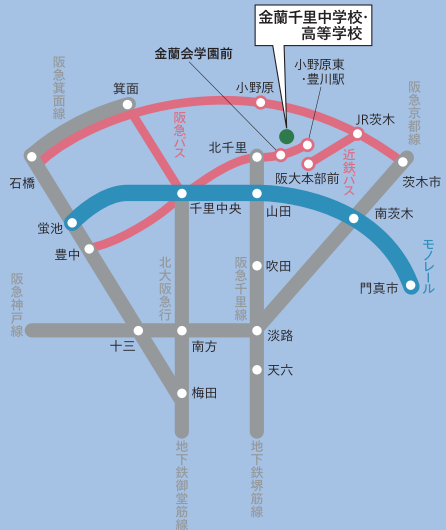

学校説明会	9.11 (土) 14:00-	本校・佐藤記念講堂
学校説明会	10.23 (土) 14:00-	本校・佐藤記念講堂
学校説明会	12.4 (土) 14:00-	本校・佐藤記念講堂
きらんせんりデー	2.26 (土) 14:00-	本校・佐藤記念講堂

※上記以外に個別の学校見学もお受けいたします(要電話予約)。

交通アクセス

[地下鉄堺筋線・阪急千里線の場合]
北千里駅下車、徒歩約10分

[JR京都線(阪急京都線)の場合]
阪急茨木市駅、JR茨木駅から
近鉄バス「阪大本部前」行き終点
下車徒歩約20分。

[地下鉄御堂筋線・北大阪急行・
大阪モノレール(千里中央経由)の場合]
千里中央駅下車、阪急バス175・176系統
「金蘭会学園前」下車すぐ

[大阪モノレール(山田経由)の場合]
山田駅下車、阪急千里線に乗換え1駅で
北千里駅、徒歩約10分

まじめを、
超えろ。

【中高一貫・男女共学】

大阪府吹田市藤白台5丁目25番2号
TEL: 06-6872-0263
URL: www.kinransenri.ed.jp [公式サイト]
www.kinransenri.com [入試情報]