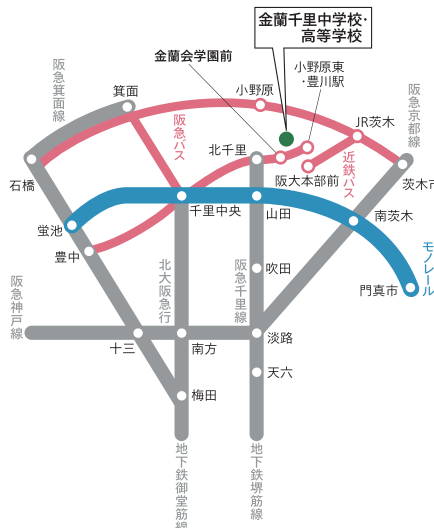

※前期E入試・帰国生入試合格者の特別なクラス・カリキュラムの編成はありません。

まじめを、
超えろ。

 **金蘭千里** 中学校
高等学校
KINRANSENRI JUNIOR & SENIOR HIGH SCHOOL

【中高一貫・男女共学】

大阪府吹田市藤白台5丁目25番2号

TEL: 06-6872-0263

URL: www.kinransenri.ed.jp [公式サイト]

www.kinransenri.com [入試情報]

交通アクセス

[地下鉄堺筋線・阪急千里線の場合]
北千里駅下車、徒歩約10分

[JR京都線(阪急京都線)の場合]
阪急茨木市駅、JR茨木駅から
近鉄バス「阪大本部前」行き終点
下車徒歩約20分。

[地下鉄御堂筋線・北大阪急行・
大阪モノレール(千里中央経由)の場合]
千里中央駅下車、阪急バス175・176系統
「金蘭会学園前」下車すぐ

[大阪モノレール(山田経由)の場合]
山田駅下車、阪急千里線に乘換え1駅で
北千里駅、徒歩約10分