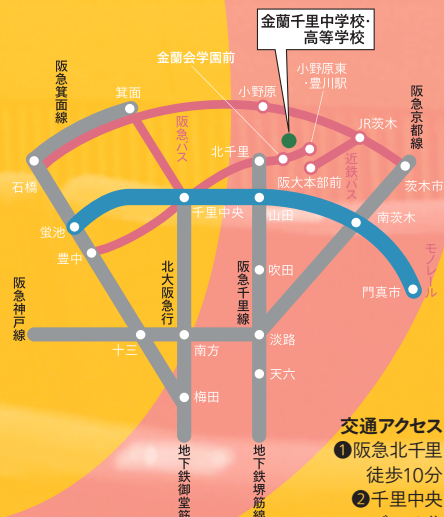

金 蘭 千 里 中 学 校 ・ 高 等 学 校 吹 奏 楽 部

定 演 第六回 奏 会 期 会

2020.5.9 sat
14:30-OPEN, 15:00-START

入場無料

会場
金蘭千里中学校・高等学校
佐藤記念講堂

ご注意

状況によっては一般の方への開放を
中止する場合がありますが、
その場合は公式ウェブサイト
お知らせいたします

金蘭千里中学校・高等学校
吹奏楽部

組曲 シバの女王ベルキス
O・レスピーギ

リトル・マーメイド・メドレー
(全国大会演奏曲)

レ・ミゼラブル
C・M・シェーンベルク

アルメニアンダンス・パートI
A・リード

金蘭千里
吹奏楽部

大阪府吹田市藤白台5丁目25番2号 Tel.06-6872-0263

<http://www.kinransenri.ed.jp>(公式) <http://www.kinransenri.com>(中学入試)

交通アクセス

- 1 阪急北千里
徒歩10分
- 2 千里中央
バス10分
- 3 近鉄バス阪大本部前
徒歩20分