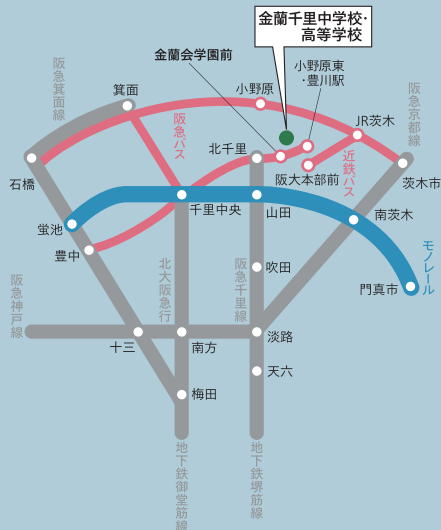

説明会后、学校内を自由に見学していただけます。校舎内の様子や、クラブ活動など普段の金蘭千里をご覧ください。

入学説明会 2021 校

中高一貫・男女共学  金蘭千里 中学校 高等学校

KINRAN SENRI JUNIOR & SENIOR HIGH SCHOOL

〒565-0873 大阪府吹田市藤白台5丁目25番2号 ☎06-6872-0263

<http://www.kinransenri.ed.jp>(公式) <http://www.kinransenri.com>(中学入試)

今後の行事

各行事の詳細や、予定変更などは
本校Webサイトにてご確認ください。

学校見学会(まんらんせんりデー) 2/27(土)

※上記以外に、個別の学校見学もお受けいたします
(公式サイトまたはお電話からご予約ください)。

交通アクセス

[地下鉄堺筋線・阪急千里線の場合]
北千里駅下車、徒歩約10分

[JR京都線(阪急京都線)の場合]
阪急茨木市駅、JR茨木駅から
近鉄バス「阪大本部前」行き終点
下車徒歩約20分。

[地下鉄御堂筋線・北大阪急行・
大阪モノレール(千里中央経由)の場合]
千里中央駅下車、阪急バス175・176系統
「金蘭会学園前」下車すぐ

[大阪モノレール(山田経由)の場合]
山田駅下車、阪急千里線に乗換え1駅で
北千里駅、徒歩約10分

まじめを、
超えろ。

金蘭千里 中学校
KINRANSENRI JUNIOR & SENIOR HIGH SCHOOL

【中高一貫・男女共学】

大阪府吹田市藤白台5丁目25番2号